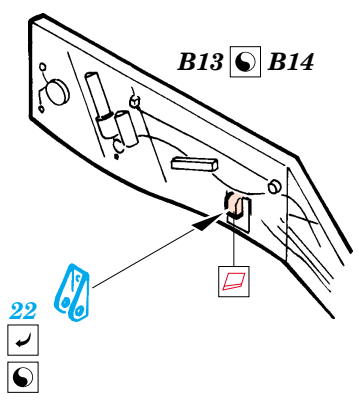

F-4C/D Phantom II exterior

eduard

32 148

1/32 scale detail set for Tamiya kit • sada detailů pro model 1/32 Tamiya

- ★ APPLY EXPRESS MASK AND PAINT BEFORE GLUING
POUŽIT EXPRESS MASK NABARVIT PŘED SLEPENÍM
- ◐ SYMMETRICAL ASSEMBLY
SYMETRICKÁ MONTÁŽ
- REMOVE
ODSTRANIT
- ▨ GRIND
OBROUSIT
- ⊘ DRILL HOLE
VRTAT OTVOR
- ↪ BEND
OHNOUT
- ⊙ OPTION
VOLBA
- Ⓜ REPLACE
NAHRADIT

ORIGINAL KIT PARTS
PŮVODNÍ DÍLY STAVEBNICE
 PHOTO-ETCHED PARTS
LEPTANÉ DÍLY
 PARTS TO BE REMOVED
DÍLY K ODSTRANĚNÍ
 FILL
TMELIT

Right landing gear strut+ B1+ B30

Left landing gear strut+ B2+ B31