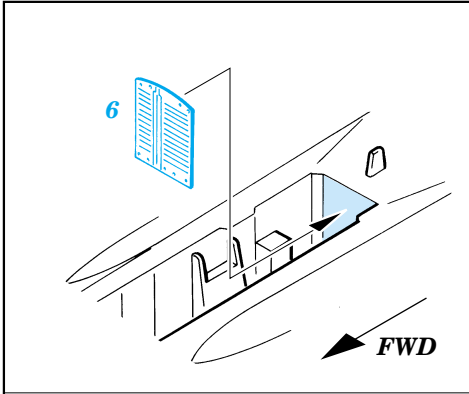

F-4C/D Phantom II exterior

eduard

32 148

1/32 scale detail set for Tamiya kit • sada detailů pro model 1/32 Tamiya

- ★ APPLY EXPRESS MASK AND PAINT BEFORE GLUING
POUŽIT EXPRESS MASK NABARVIT PŘED SLEPENÍM
- ◐ SYMMETRICAL ASSEMBLY
SYMETRICKÁ MONTÁŽ
- REMOVE
ODSTRANIT
- ▨ GRIND
OBROUSIT
- ⊘ DRILL HOLE
VRTAT OTVOR
- ↪ BEND
OHNOUT
- ⊙ OPTION
VOLBA
- Ⓜ REPLACE
NAHRADIT

ORIGINAL KIT PARTS
PŮVODNÍ DÍLY STAVEBNICE
 PHOTO-ETCHED PARTS
LEPTANÉ DÍLY
 PARTS TO BE REMOVED
DÍLY K ODSTRANĚNÍ
 FILL
TMELIT

Right landing gear strut+ B1+ B30

Left landing gear strut+ B2+ B31