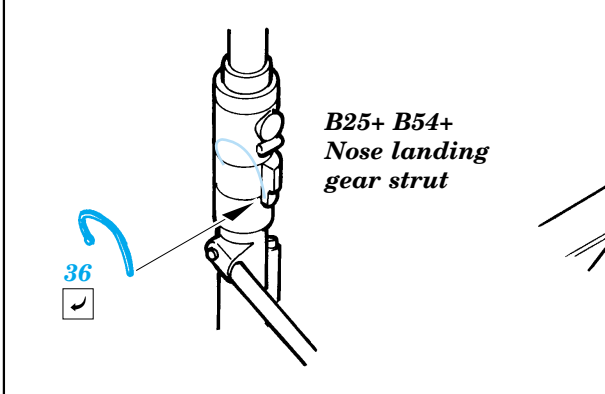

F-4C/D Phantom II exterior

eduard

32 148

1/32 scale detail set for Tamiya kit • sada detailů pro model 1/32 Tamiya

- ★ APPLY EXPRESS MASK AND PAINT BEFORE GLUING
POUŽIT EXPRESS MASK NABARVIT PŘED SLEPENÍM
- ◐ SYMMETRICAL ASSEMBLY
SYMETRICKÁ MONTÁŽ
- REMOVE
ODSTRANIT
- ▨ GRIND
OBROUSIT
- ⊘ DRILL HOLE
VRTAT OTVOR
- ↪ BEND
OHNOUT
- ⊙ OPTION
VOLBA
- Ⓜ REPLACE
NAHRADIT

ORIGINAL KIT PARTS
PŮVODNÍ DÍLY STAVEBNICE
 PHOTO-ETCHED PARTS
LEPTANÉ DÍLY
 PARTS TO BE REMOVED
DÍLY K ODSTRANĚNÍ
 FILL
TMELIT

Right landing gear strut+ B1+ B30

Left landing gear strut+ B2+ B31