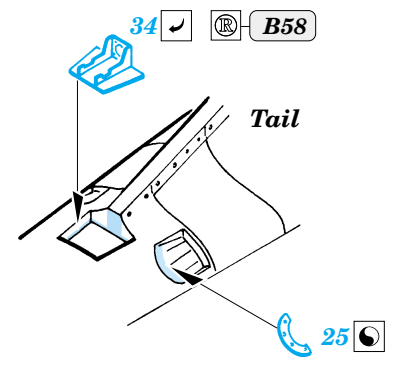

F-4C/D Phantom II exterior

eduard

32 148

1/32 scale detail set for Tamiya kit • sada detailů pro model 1/32 Tamiya

- ★ APPLY EXPRESS MASK AND PAINT BEFORE GLUING
POUŽIT EXPRESS MASK NABARVIT PŘED SLEPENÍM
- ◐ SYMMETRICAL ASSEMBLY
SYMETRICKÁ MONTÁŽ
- REMOVE
ODSTRANIT
- ▨ GRIND
OBROUSIT
- ⊘ DRILL HOLE
VRTAT OTVOR
- ↪ BEND
OHNOUT
- ⊙ OPTION
VOLBA
- Ⓜ REPLACE
NAHRADIT

ORIGINAL KIT PARTS
PŮVODNÍ DÍLY STAVEBNICE
 PHOTO-ETCHED PARTS
LEPTANÉ DÍLY
 PARTS TO BE REMOVED
DÍLY K ODSTRANĚNÍ
 FILL
TMELIT

Right landing gear strut+ B1+ B30

Left landing gear strut+ B2+ B31