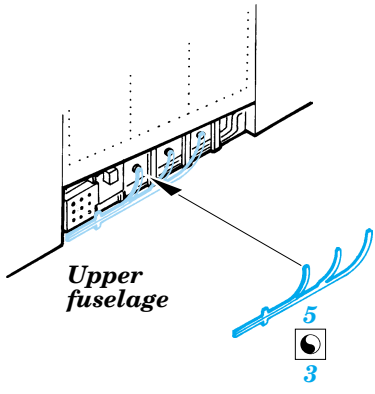

F-4C/D Phantom II exterior

eduard

32 148

1/32 scale detail set for Tamiya kit • sada detailů pro model 1/32 Tamiya

- ★ APPLY EXPRESS MASK AND PAINT BEFORE GLUING
POUŽIT EXPRESS MASK NABARVIT PŘED SLEPENÍM
- ◐ SYMMETRICAL ASSEMBLY
SYMETRICKÁ MONTÁŽ
- REMOVE
ODSTRANIT
- ▨ GRIND
OBROUSIT
- ⊘ DRILL HOLE
VRTAT OTVOR
- ↪ BEND
OHNOUT
- ⊙ OPTION
VOLBA
- Ⓜ REPLACE
NAHRADIT

ORIGINAL KIT PARTS
PŮVODNÍ DÍLY STAVEBNICE
 PHOTO-ETCHED PARTS
LEPTANÉ DÍLY
 PARTS TO BE REMOVED
DÍLY K ODSTRANĚNÍ
 FILL
TMELIT

Right landing gear strut+ B1+ B30

Left landing gear strut+ B2+ B31