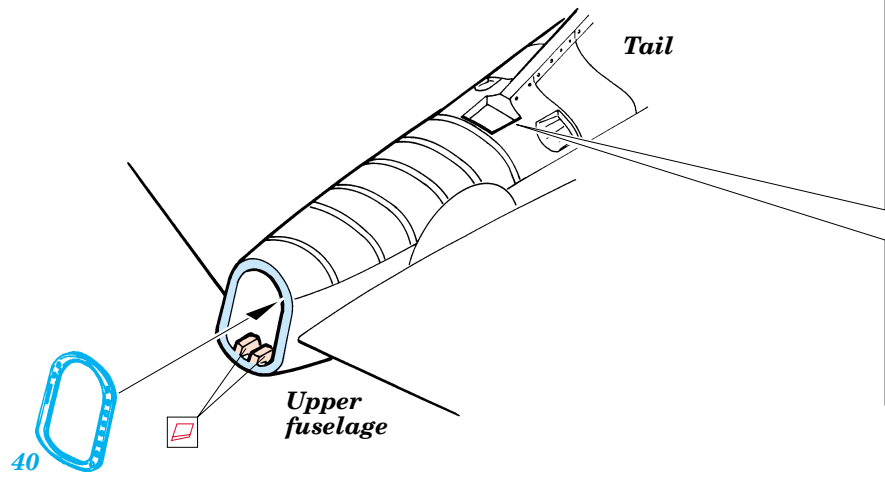

F-4C/D Phantom II exterior

eduard

32 148

1/32 scale detail set for Tamiya kit • sada detailů pro model 1/32 Tamiya

- ★ APPLY EXPRESS MASK AND PAINT BEFORE GLUING
POUŽIT EXPRESS MASK NABARVIT PŘED SLEPENÍM
- ◐ SYMMETRICAL ASSEMBLY
SYMETRICKÁ MONTÁŽ
- REMOVE
ODSTRANIT
- ▨ GRIND
OBROUSIT
- ⊘ DRILL HOLE
VRTAT OTVOR
- ↪ BEND
OHNOUT
- ⊙ OPTION
VOLBA
- Ⓜ REPLACE
NAHRADIT

ORIGINAL KIT PARTS
PŮVODNÍ DÍLY STAVEBNICE
 PHOTO-ETCHED PARTS
LEPTANÉ DÍLY
 PARTS TO BE REMOVED
DÍLY K ODSTRANĚNÍ
 FILL
TMELIT

Right landing gear strut+ B1+ B30

Left landing gear strut+ B2+ B31