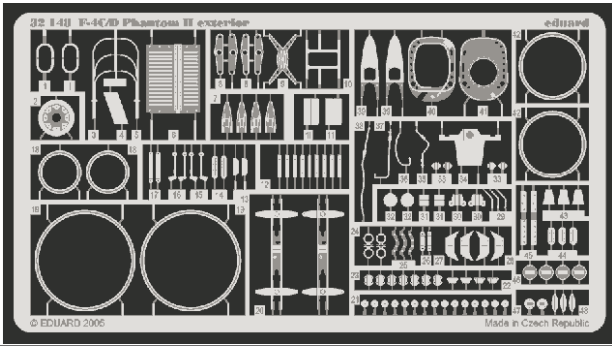

F-4C/D Phantom II exterior

eduard

32 148

1/32 scale detail set for Tamiya kit • sada detailů pro model 1/32 Tamiya

- ★ APPLY EXPRESS MASK AND PAINT BEFORE GLUING
POUŽIT EXPRESS MASK NABARVIT PŘED SLEPENÍM
- ◐ SYMMETRICAL ASSEMBLY
SYMETRICKÁ MONTÁŽ
- REMOVE
ODSTRANIT
- ▨ GRIND
OBROUSIT
- ⊘ DRILL HOLE
VRTAT OTVOR
- ↪ BEND
OHNOUT
- ⊙ OPTION
VOLBA
- Ⓜ REPLACE
NAHRADIT

ORIGINAL KIT PARTS
PŮVODNÍ DÍLY STAVEBNICE
 PHOTO-ETCHED PARTS
LEPTANÉ DÍLY
 PARTS TO BE REMOVED
DÍLY K ODSTRANĚNÍ
 FILL
TMELIT

Right landing gear strut+ B1+ B30

Left landing gear strut+ B2+ B31