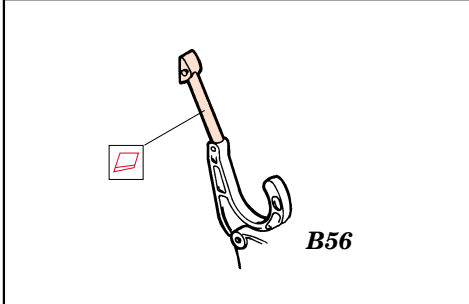

F-4C/D Phantom II exterior

eduard

32 148

1/32 scale detail set for Tamiya kit • sada detailů pro model 1/32 Tamiya

- ★ APPLY EXPRESS MASK AND PAINT BEFORE GLUING
POUŽIT EXPRESS MASK NABARVIT PŘED SLEPENÍM
- ◐ SYMMETRICAL ASSEMBLY
SYMETRICKÁ MONTÁŽ
- REMOVE
ODSTRANIT
- ▨ GRIND
OBROUSIT
- ⊘ DRILL HOLE
VRTAT OTVOR
- ↪ BEND
OHNOUT
- ⊙ OPTION
VOLBA
- Ⓜ REPLACE
NAHRADIT

ORIGINAL KIT PARTS
PŮVODNÍ DÍLY STAVEBNICE
 PHOTO-ETCHED PARTS
LEPTANÉ DÍLY
 PARTS TO BE REMOVED
DÍLY K ODSTRANĚNÍ
 FILL
TMELIT

Right landing gear strut+ B1+ B30

Left landing gear strut+ B2+ B31