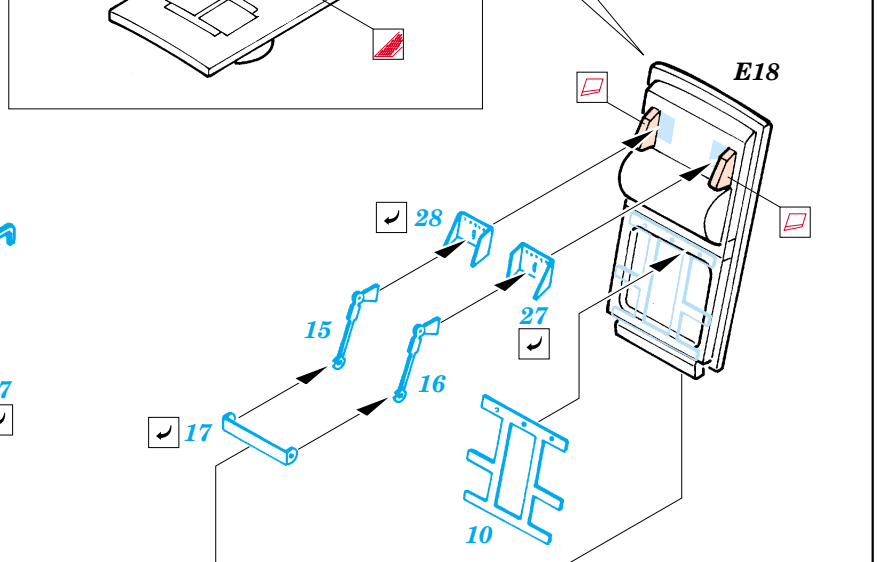

F-4C/D Phantom II exterior

eduard

32 148

1/32 scale detail set for Tamiya kit • sada detailů pro model 1/32 Tamiya

- ★ APPLY EXPRESS MASK AND PAINT BEFORE GLUING
POUŽIT EXPRESS MASK NABARVIT PŘED SLEPENÍM
- ◐ SYMMETRICAL ASSEMBLY
SYMETRICKÁ MONTÁŽ
- REMOVE
ODSTRANIT
- ▨ GRIND
OBROUSIT
- ⊘ DRILL HOLE
VRTAT OTVOR
- ↪ BEND
OHNOUT
- ⊙ OPTION
VOLBA
- Ⓜ REPLACE
NAHRADIT

ORIGINAL KIT PARTS
PŮVODNÍ DÍLY STAVEBNICE
 PHOTO-ETCHED PARTS
LEPTANÉ DÍLY
 PARTS TO BE REMOVED
DÍLY K ODSTRANĚNÍ
 FILL
TMELIT

Right landing gear strut+ B1+ B30

Left landing gear strut+ B2+ B31