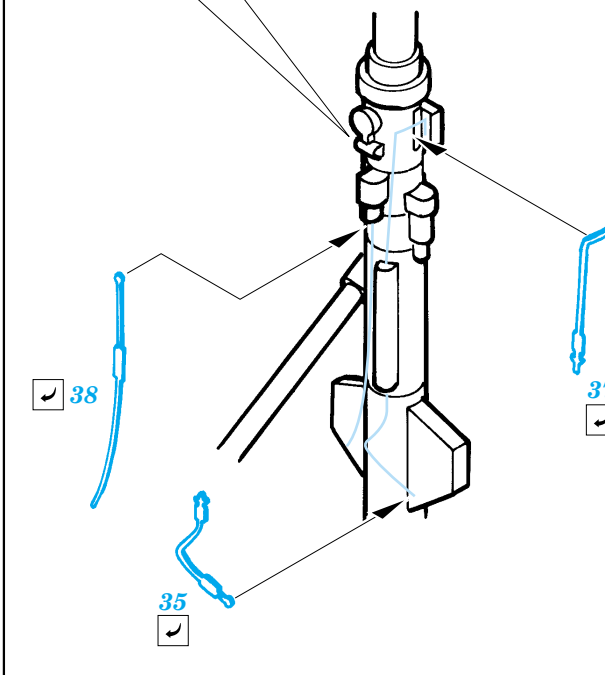

F-4C/D Phantom II exterior

eduard

32 148

1/32 scale detail set for Tamiya kit • sada detailů pro model 1/32 Tamiya

- ★ APPLY EXPRESS MASK AND PAINT BEFORE GLUING
POUŽIT EXPRESS MASK NABARVIT PŘED SLEPENÍM
- ◐ SYMMETRICAL ASSEMBLY
SYMETRICKÁ MONTÁŽ
- REMOVE
ODSTRANIT
- ▨ GRIND
OBROUSIT
- ⊘ DRILL HOLE
VRTAT OTVOR
- ↪ BEND
OHNOUT
- ⊙ OPTION
VOLBA
- Ⓜ REPLACE
NAHRADIT

ORIGINAL KIT PARTS
PŮVODNÍ DÍLY STAVEBNICE
 PHOTO-ETCHED PARTS
LEPTANÉ DÍLY
 PARTS TO BE REMOVED
DÍLY K ODSTRANĚNÍ
 FILL
TMELIT

Right landing gear strut+ B1+ B30

Left landing gear strut+ B2+ B31