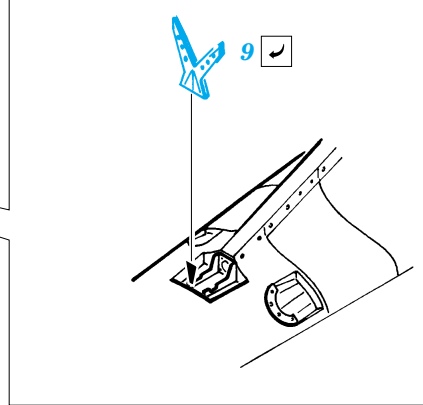

F-4C/D Phantom II exterior

eduard

32 148

1/32 scale detail set for Tamiya kit • sada detailů pro model 1/32 Tamiya

- ★ APPLY EXPRESS MASK AND PAINT BEFORE GLUING
POUŽIT EXPRESS MASK NABARVIT PŘED SLEPENÍM
- ◐ SYMMETRICAL ASSEMBLY
SYMETRICKÁ MONTÁŽ
- REMOVE
ODSTRANIT
- ▨ GRIND
OBROUSIT
- ⊘ DRILL HOLE
VRTAT OTVOR
- ↪ BEND
OHNOUT
- ⊙ OPTION
VOLBA
- Ⓜ REPLACE
NAHRADIT

ORIGINAL KIT PARTS
PŮVODNÍ DÍLY STAVEBNICE
 PHOTO-ETCHED PARTS
LEPTANÉ DÍLY
 PARTS TO BE REMOVED
DÍLY K ODSTRANĚNÍ
 FILL
TMELIT

Right landing gear strut+ B1+ B30

Left landing gear strut+ B2+ B31