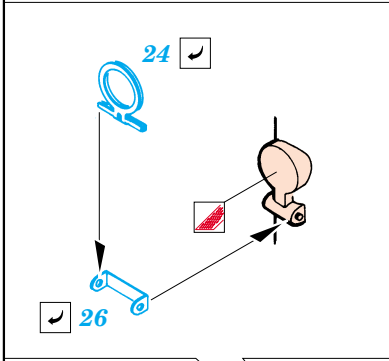

F-4C/D Phantom II exterior

eduard

32 148

1/32 scale detail set for Tamiya kit • sada detailů pro model 1/32 Tamiya

- ★ APPLY EXPRESS MASK AND PAINT BEFORE GLUING
POUŽIT EXPRESS MASK NABARVIT PŘED SLEPENÍM
- ◐ SYMMETRICAL ASSEMBLY
SYMETRICKÁ MONTÁŽ
- REMOVE
ODSTRANIT
- ▨ GRIND
OBROUSIT
- ⊘ DRILL HOLE
VRTAT OTVOR
- ↪ BEND
OHNOUT
- ⊙ OPTION
VOLBA
- Ⓜ REPLACE
NAHRADIT

ORIGINAL KIT PARTS
PŮVODNÍ DÍLY STAVEBNICE
 PHOTO-ETCHED PARTS
LEPTANÉ DÍLY
 PARTS TO BE REMOVED
DÍLY K ODSTRANĚNÍ
 FILL
TMELIT

Right landing gear strut+ B1+ B30

Left landing gear strut+ B2+ B31