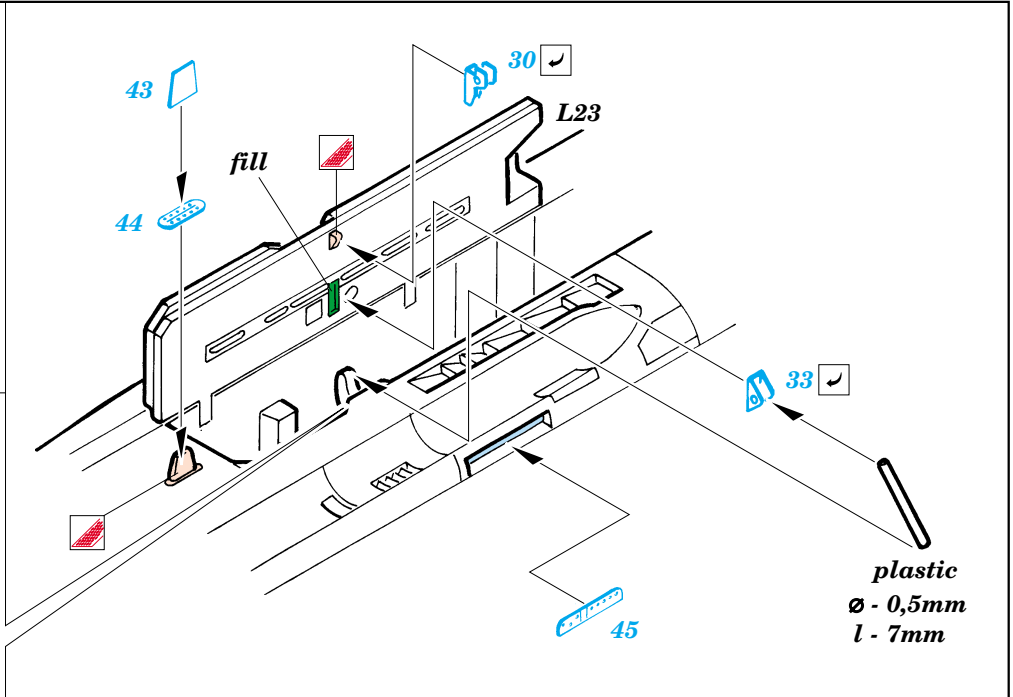

F-4C/D Phantom II exterior

eduard

32 148

1/32 scale detail set for Tamiya kit • sada detailů pro model 1/32 Tamiya

- ★ APPLY EXPRESS MASK AND PAINT BEFORE GLUING
POUŽIT EXPRESS MASK NABARVIT PŘED SLEPENÍM
- ◐ SYMMETRICAL ASSEMBLY
SYMETRICKÁ MONTÁŽ
- REMOVE
ODSTRANIT
- ▨ GRIND
OBROUSIT
- ⊘ DRILL HOLE
VRTAT OTVOR
- ↪ BEND
OHNOUT
- ⊙ OPTION
VOLBA
- Ⓜ REPLACE
NAHRADIT

ORIGINAL KIT PARTS
PŮVODNÍ DÍLY STAVEBNICE
 PHOTO-ETCHED PARTS
LEPTANÉ DÍLY
 PARTS TO BE REMOVED
DÍLY K ODSTRANĚNÍ
 FILL
TMELIT

Right landing gear strut+ B1+ B30

Left landing gear strut+ B2+ B31