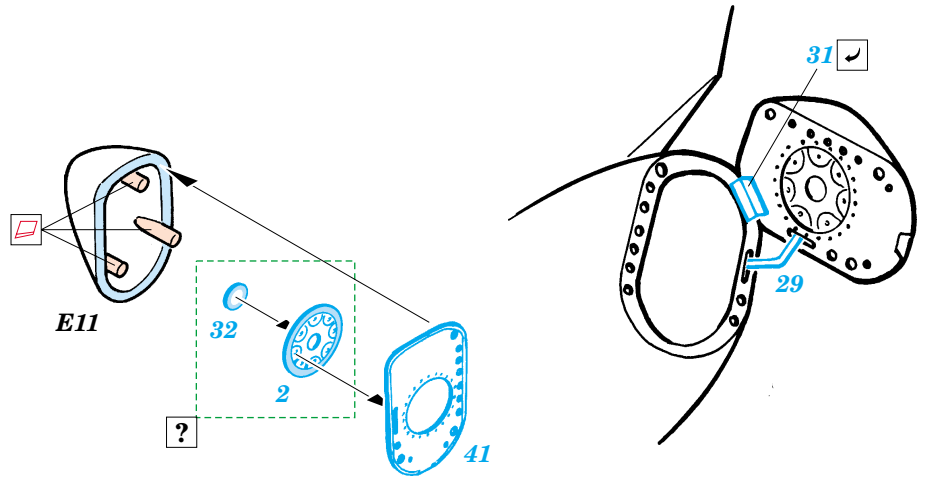

F-4C/D Phantom II exterior

eduard

32 148

1/32 scale detail set for Tamiya kit • sada detailů pro model 1/32 Tamiya

- ★ APPLY EXPRESS MASK AND PAINT BEFORE GLUING
POUŽIT EXPRESS MASK NABARVIT PŘED SLEPENÍM
- ◐ SYMMETRICAL ASSEMBLY
SYMETRICKÁ MONTÁŽ
- REMOVE
ODSTRANIT
- ▨ GRIND
OBROUSIT
- ⊘ DRILL HOLE
VRTAT OTVOR
- ↪ BEND
OHNOUT
- ⊙ OPTION
VOLBA
- Ⓜ REPLACE
NAHRADIT

ORIGINAL KIT PARTS
PŮVODNÍ DÍLY STAVEBNICE
 PHOTO-ETCHED PARTS
LEPTANÉ DÍLY
 PARTS TO BE REMOVED
DÍLY K ODSTRANĚNÍ
 FILL
TMELIT

Right landing gear strut+ B1+ B30

Left landing gear strut+ B2+ B31