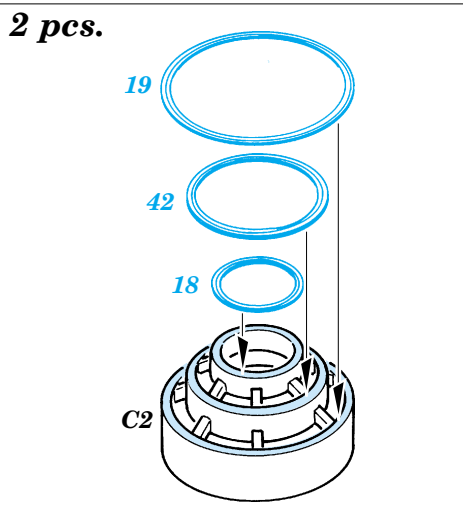

F-4C/D Phantom II exterior

eduard

32 148

1/32 scale detail set for Tamiya kit • sada detailů pro model 1/32 Tamiya

- ★ APPLY EXPRESS MASK AND PAINT BEFORE GLUING
POUŽIT EXPRESS MASK NABARVIT PŘED SLEPENÍM
- ◐ SYMMETRICAL ASSEMBLY
SYMETRICKÁ MONTÁŽ
- REMOVE
ODSTRANIT
- ▨ GRIND
OBROUSIT
- ⊘ DRILL HOLE
VRTAT OTVOR
- ↪ BEND
OHNOUT
- ⊙ OPTION
VOLBA
- Ⓜ REPLACE
NAHRADIT

ORIGINAL KIT PARTS
PŮVODNÍ DÍLY STAVEBNICE
 PHOTO-ETCHED PARTS
LEPTANÉ DÍLY
 PARTS TO BE REMOVED
DÍLY K ODSTRANĚNÍ
 FILL
TMELIT

Right landing gear strut+ B1+ B30

Left landing gear strut+ B2+ B31