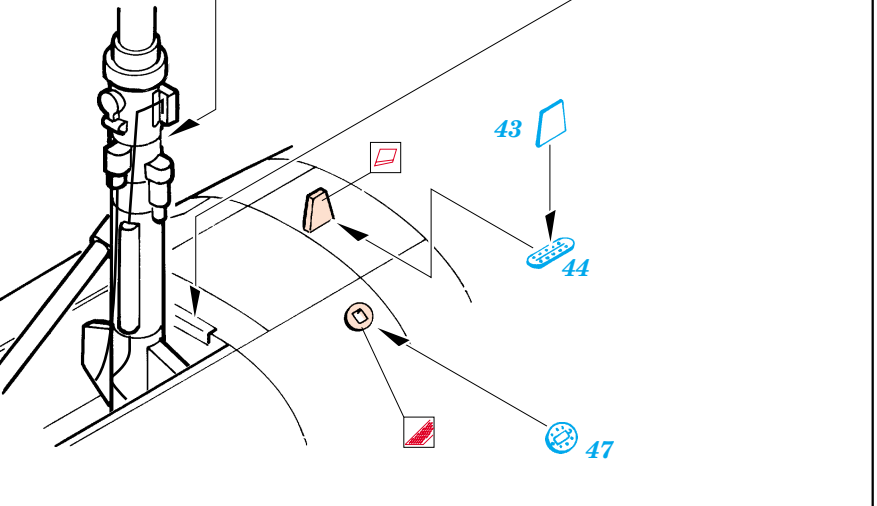

F-4C/D Phantom II exterior

eduard

32 148

1/32 scale detail set for Tamiya kit • sada detailů pro model 1/32 Tamiya

- ★ APPLY EXPRESS MASK AND PAINT BEFORE GLUING
POUŽIT EXPRESS MASK NABARVIT PŘED SLEPENÍM
- ◐ SYMMETRICAL ASSEMBLY
SYMETRICKÁ MONTÁŽ
- REMOVE
ODSTRANIT
- ▨ GRIND
OBROUSIT
- ⊘ DRILL HOLE
VRTAT OTVOR
- ↪ BEND
OHNOUT
- ⊙ OPTION
VOLBA
- Ⓜ REPLACE
NAHRADIT

ORIGINAL KIT PARTS
PŮVODNÍ DÍLY STAVEBNICE
 PHOTO-ETCHED PARTS
LEPTANÉ DÍLY
 PARTS TO BE REMOVED
DÍLY K ODSTRANĚNÍ
 FILL
TMELIT

Right landing gear strut+ B1+ B30

Left landing gear strut+ B2+ B31