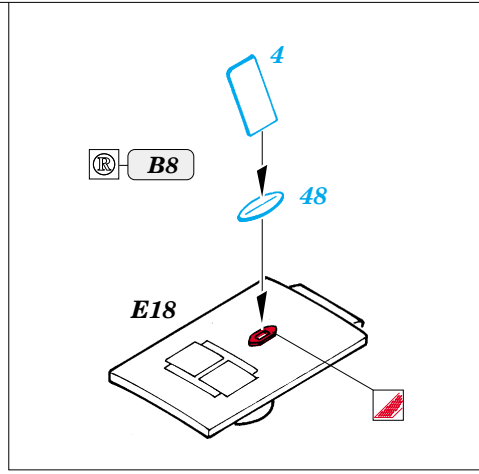

F-4C/D Phantom II exterior

eduard

32 148

1/32 scale detail set for Tamiya kit • sada detailů pro model 1/32 Tamiya

- ★ APPLY EXPRESS MASK AND PAINT BEFORE GLUING
POUŽIT EXPRESS MASK NABARVIT PŘED SLEPENÍM
- ◐ SYMMETRICAL ASSEMBLY
SYMETRICKÁ MONTÁŽ
- REMOVE
ODSTRANIT
- ▨ GRIND
OBROUSIT
- ⊘ DRILL HOLE
VRTAT OTVOR
- ↪ BEND
OHNOUT
- ⊙ OPTION
VOLBA
- Ⓜ REPLACE
NAHRADIT

ORIGINAL KIT PARTS
PŮVODNÍ DÍLY STAVEBNICE
 PHOTO-ETCHED PARTS
LEPTANÉ DÍLY
 PARTS TO BE REMOVED
DÍLY K ODSTRANĚNÍ
 FILL
TMELIT

Right landing gear strut+ B1+ B30

Left landing gear strut+ B2+ B31