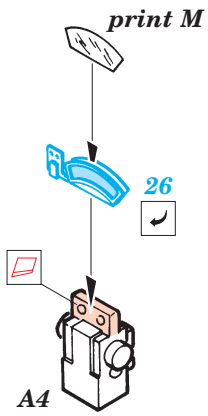

EARLY VERSION