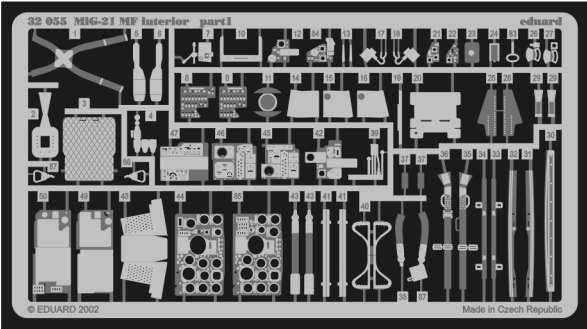

# MiG-21 MF interior

eduard

## 32 055

1/32 scale detail set for Trumpeter kit 02218 • sada detailů pro model 1/32 Trumpeter 02218

- SYMETRICAL ASSEMBLY  
SYMETRICKÁ MONTÁ
- REMOVE  
ODSTRANIT
- BEND  
OHNOUT
- REPLACE  
NAHRADIT
- GRIND  
OBROUSIT
- OPTION  
VOLBA

ORIGINAL KIT PARTS  
PŮVODNÍ DÍLY STAVEBNICE

PHOTO-ETCHED PARTS  
LEPTANÉ DÍLY

PARTS TO BE REMOVED  
DÍLY K ODSTRANĚNÍ

FILL  
TMELIT