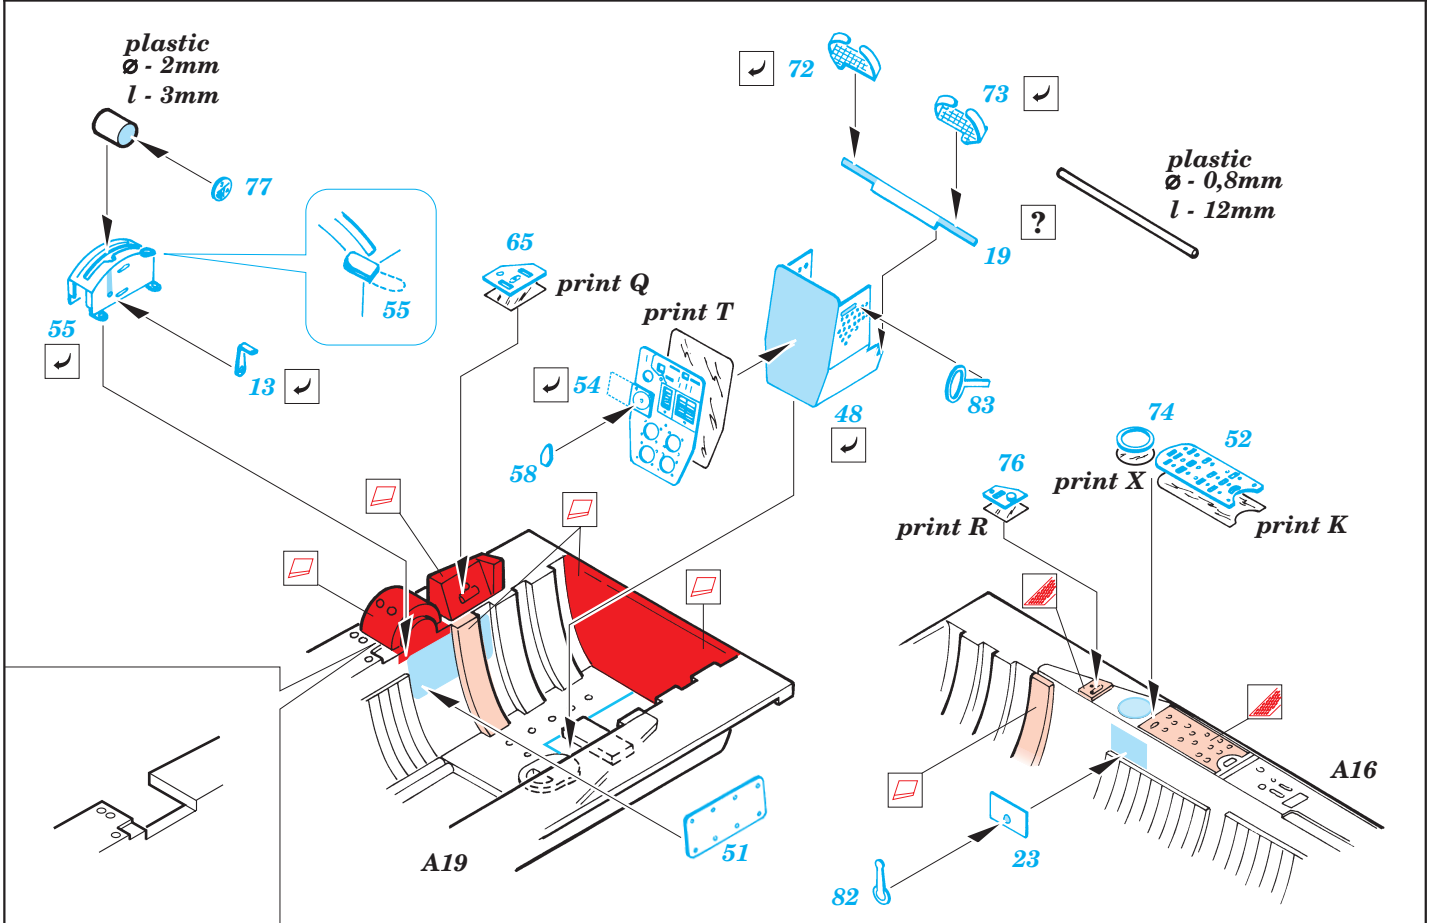

## 32 055

1/32 scale detail set for Trumpeter kit 02218 • sada detailů pro model 1/32 Trumpeter 02218

- SYMETRICAL ASSEMBLY  
SYMETRICKÁ MONTÁ
- REMOVE  
ODSTRANIT
- BEND  
OHNOUT
- REPLACE  
NAHRADIT
- GRIND  
OBROUSIT
- OPTION  
VOLBA

ORIGINAL KIT PARTS  
PŮVODNÍ DÍLY STAVEBNICE

PHOTO-ETCHED PARTS  
LEPTANÉ DÍLY

PARTS TO BE REMOVED  
DÍLY K ODSTRANĚNÍ

FILL  
TMELIT