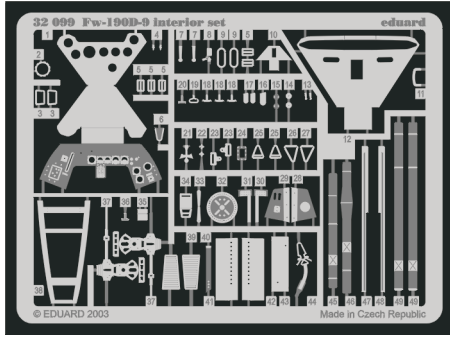

FW-190D-9 interior set

eduard

32 099

1/32 scale detail set for Hasegawa kit • sada detailů pro model 1/32 Hasegawa

FILM

PRINT

- APPLY EXPRESS MASK AND PAINT BEFORE GLUING
POUŽÍTE EXPRESNÍ MASKU NEŽ NABARVÍTE PŘED SLEPENÍM
- SYMMETRICAL ASSEMBLY
SYMETRICKÁ MONTÁŽ
- REMOVE
ODSTRANIT
- GRIND
OBROUSIT
- DRILL HOLE
VRTAT OTVOR
- BEND
OHNOUT
- OPTION
VOLBA
- REPLACE
NAHRADIT

ORIGINAL KIT PARTS
PŮVODNÍ DÍLY STAVEBNICE

PHOTO-ETCHED PARTS
LEPTANÉ DÍLY

PARTS TO BE REMOVED
DÍLY K ODSTRANĚNÍ

FILL
TMELIT

REFERENCES:

Squadron/Signal Publ.: Walk Around # 5510 - Fw 190D
Aero Detail # 2 - FOCKE-WULF Fw 190D