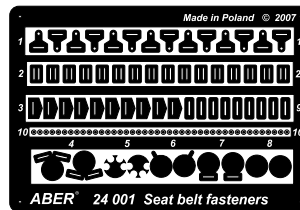

Seat belt fasteners

Zapięcia pasów bezpieczeństwa

1/24 scale update

ABER®

WWW.ABER.NET.PL

24 001

Made in Poland © 2007