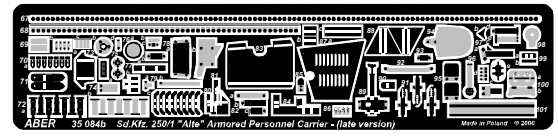

Sd.Kfz. 250/1 "ALTE"

(late version - basic set)

[Późna wersja
- zestaw podstawowy]

1/35 scale update for Dragon
and Revell models

ABER®

35 084

WWW.ABER.NET.PL

Made in Poland © 2000