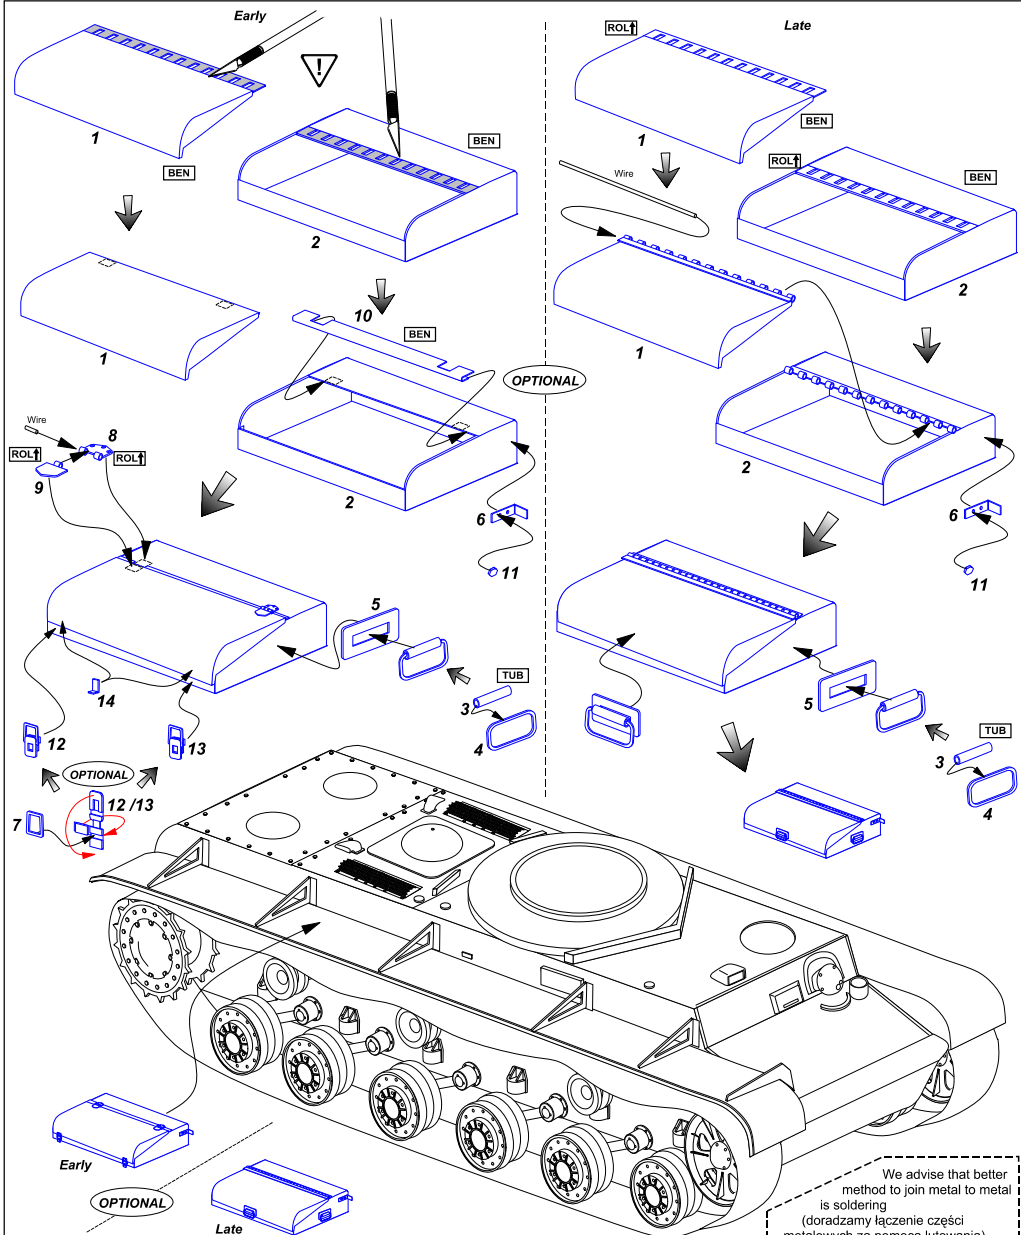

RUSSIAN HEAVY TANK

KV-I or KV-II

Vol.3 - Tool boxes

Radziecki czołg ciężki

KW-I lub KW-II

cz.3 - zasobniki na narzędzia

1/35 scale update for Tamiya model

ABER® 35 145

Made in Poland © 2004

RUSSIAN HEAVY TANK

KV-I or KV-II

Vol.3 - Tool boxes

Radziecki czołg ciężki

KW-I lub KW-II

cz.3 - zasobniki na narzędzia

1/35 scale update for Tamiya model