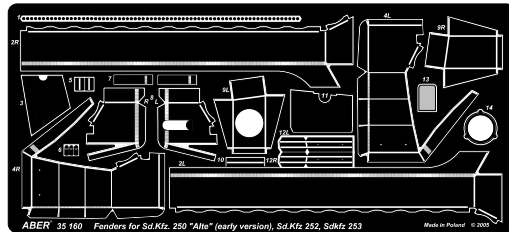

ARMoured PERSONNEL CARRIER

Sd.Kfz. 250 "Alte" (For early version like "GREIF")

and **Sd.Kfz. 252 & Sd.Kfz. 253**

Vol.2 - Additional set - **FENDERS**

Błotniki do Sd.Kfz.250 "Alte"-wczesny oraz Sd.Kfz. 252/253

1/35 scale update for DRAGON

ABER 35 160

Use Cyanoacryl glue (kleić klejami cyjanoakrylowymi)

Made in Poland © 2005

WWW.ABER.NET.PL