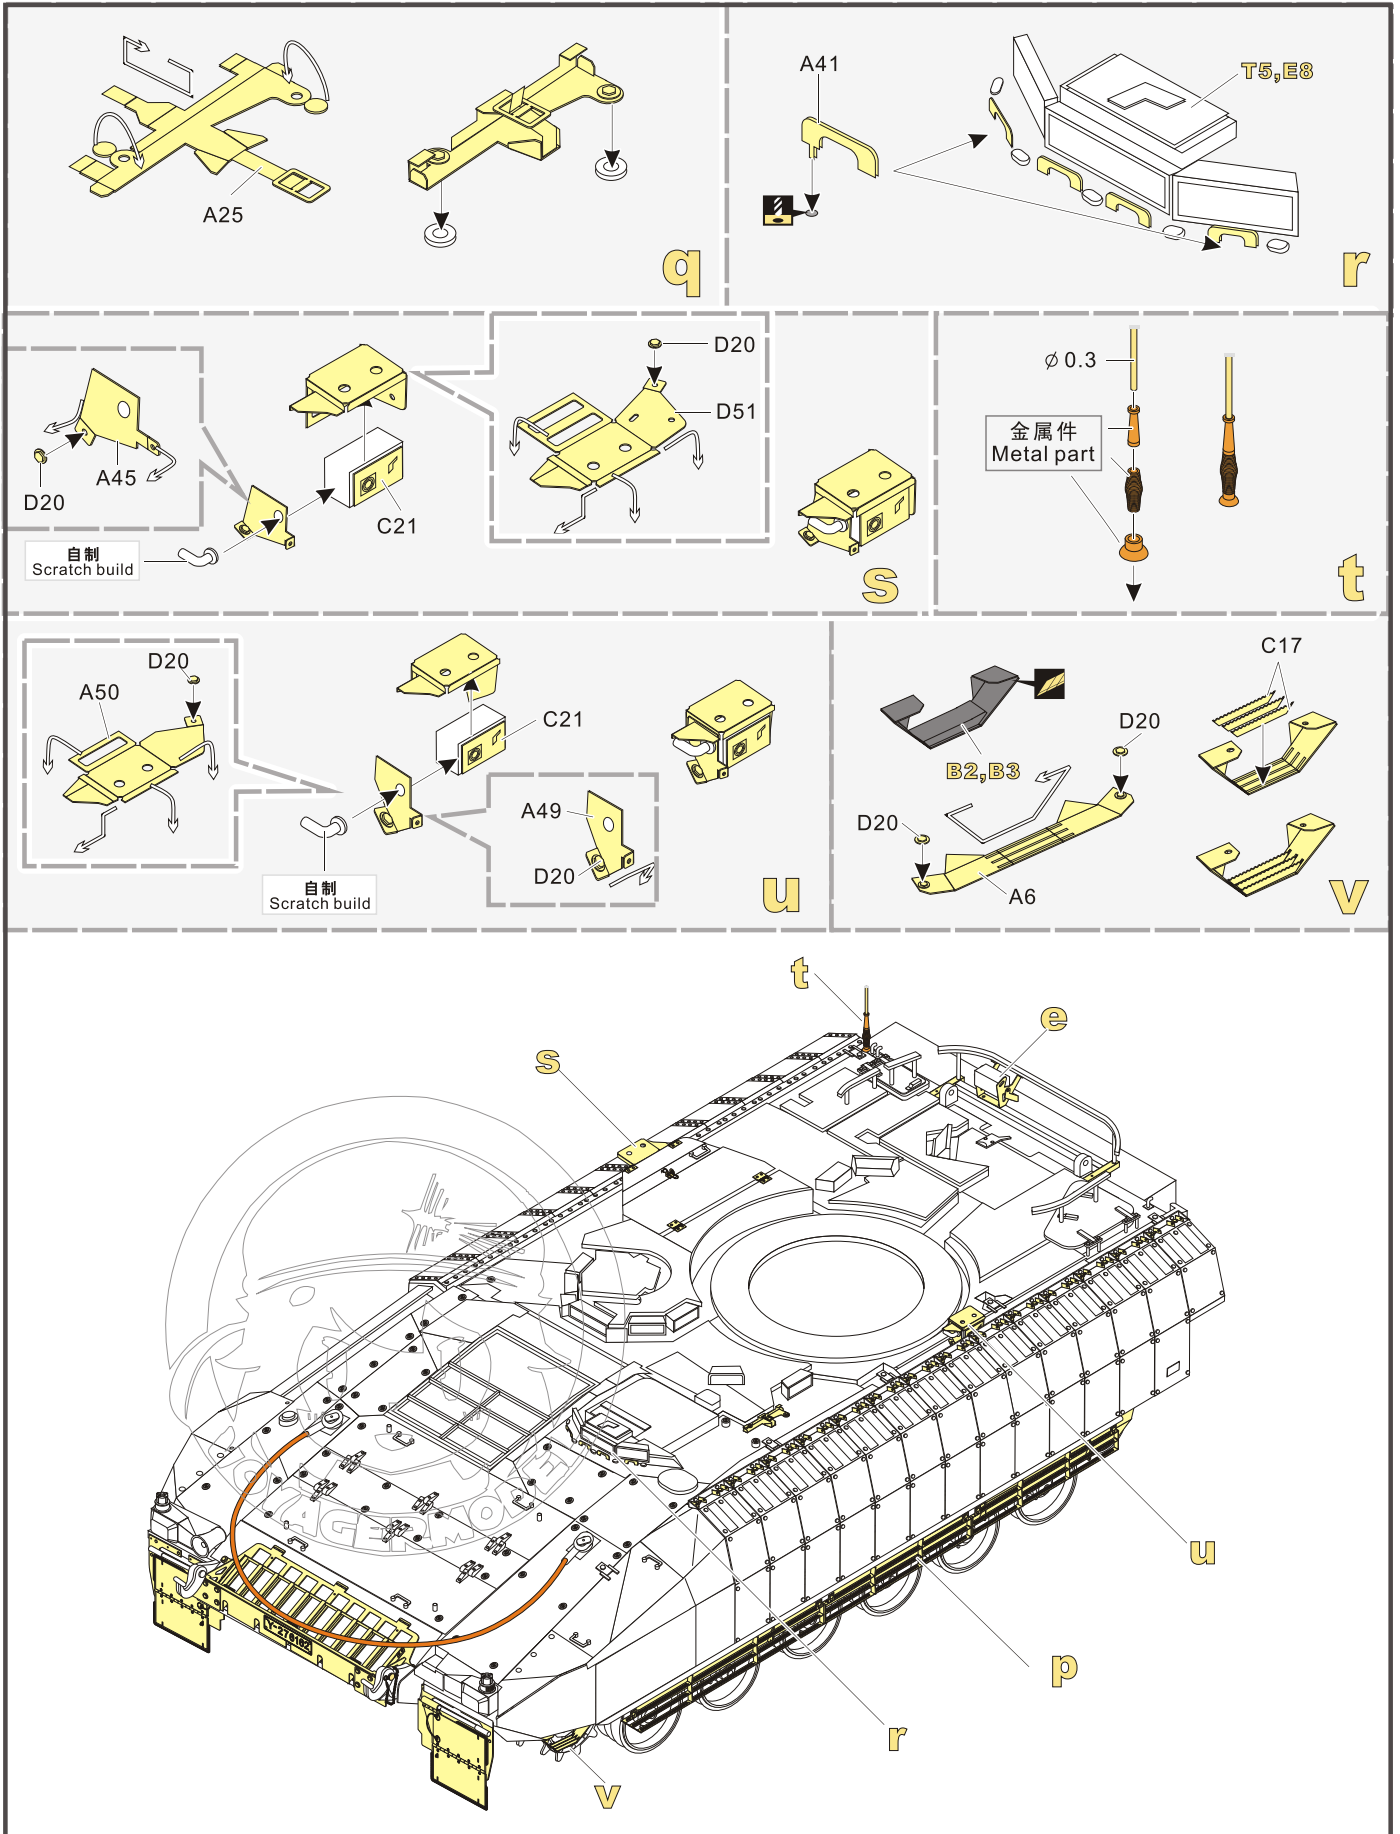

1/35 MILITARY MINIATURE VEHICLE UPGRADE SERIES PE351291