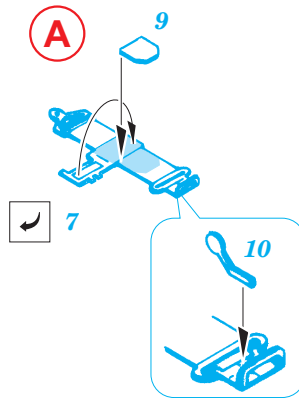

# P-51B Mustang

FE219

1/48 scale detail set for Tamiya kit • sada detailů pro model Tamiya 1/48

film

used colors  
pou íté barvy **Gunze**

- 1** INTERIOR  
INTERIEROVÁ **H351**
- 2** BLACK  
ČERNÁ **H2**

- SYMMETRICAL ASSEMBLY  
SYMETRICKÁ MONTÁŽ
- REMOVE  
ODSTRANIT
- BEND  
OHNOUT
- REPLACE  
NAHRADIT
- GRIND  
OBROUSIT
- OPTION  
VOLBA

ORIGINAL KIT PARTS  
PŮVODNÍ DÍLY STAVEBNICE

PHOTO-ETCHED PARTS  
LEPTANÉ DÍLY

PARTS TO BE REMOVED  
DÍLY K ODSTRANĚNÍ

## REFERENCES:

- FAMOUS AIRPLANES OF THE WORLD #75
- PRODUCTION LINE TO FRONTLINE #1
- IN DETAIL & SCALE #50

1  
2