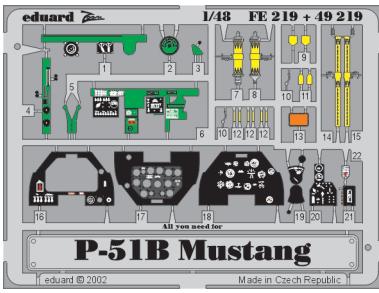

# P-51B Mustang

FE219

1/48 scale detail set for Tamiya kit • sada detailů pro model Tamiya 1/48

film

used colors  
pou íté barvy **Gunze**

- 1** INTERIOR  
INTERIEROVÁ **H351**
- 2** BLACK  
ČERNÁ **H2**

- SYMMETRICAL ASSEMBLY  
SYMETRICKÁ MONTÁŽ
- REMOVE  
ODSTRANIT
- BEND  
OHNOUT
- REPLACE  
NAHRADIT
- GRIND  
OBROUSIT
- OPTION  
VOLBA

ORIGINAL KIT PARTS  
PŮVODNÍ DÍLY STAVEBNICE

PHOTO-ETCHED PARTS  
LEPTANÉ DÍLY

PARTS TO BE REMOVED  
DÍLY K ODSTRANĚNÍ

## REFERENCES:

- FAMOUS AIRPLANES OF THE WORLD #75
- PRODUCTION LINE TO FRONTLINE #1
- IN DETAIL & SCALE #50

1  
2