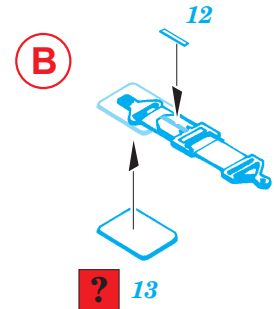

# P-51B Mustang

FE219

1/48 scale detail set for Tamiya kit • sada detailů pro model Tamiya 1/48

film

used colors  
pou íté barvy **Gunze**

- 1** INTERIOR  
INTERIEROVÁ **H351**
- 2** BLACK  
ČERNÁ **H2**

- SYMMETRICAL ASSEMBLY  
SYMETRICKÁ MONTÁŽ
- REMOVE  
ODSTRANIT
- BEND  
OHNOUT
- REPLACE  
NAHRADIT
- GRIND  
OBROUSIT
- OPTION  
VOLBA

ORIGINAL KIT PARTS  
PŮVODNÍ DÍLY STAVEBNICE

PHOTO-ETCHED PARTS  
LEPTANÉ DÍLY

PARTS TO BE REMOVED  
DÍLY K ODSTRANĚNÍ