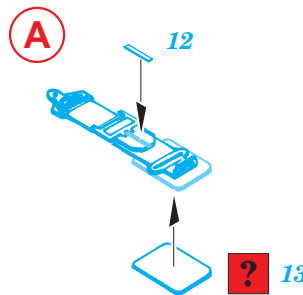

# P-51B Mustang

FE219

1/48 scale detail set for Tamiya kit • sada detailů pro model Tamiya 1/48

film

used colors  
pou íté barvy **Gunze**

- 1** INTERIOR  
INTERIEROVÁ **H351**
- 2** BLACK  
ČERNÁ **H2**

- SYMMETRICAL ASSEMBLY  
SYMETRICKÁ MONTÁŽ
- REMOVE  
ODSTRANIT
- BEND  
OHNOUT
- REPLACE  
NAHRADIT
- GRIND  
OBROUSIT
- OPTION  
VOLBA

ORIGINAL KIT PARTS  
PŮVODNÍ DÍLY STAVEBNICE

PHOTO-ETCHED PARTS  
LEPTANÉ DÍLY

PARTS TO BE REMOVED  
DÍLY K ODSTRANĚNÍ