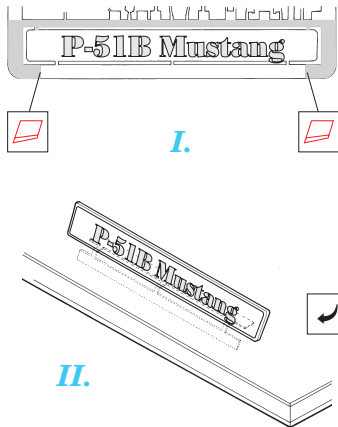

# P-51B Mustang

FE219

1/48 scale detail set for Tamiya kit • sada detailů pro model Tamiya 1/48

film

used colors  
pou íté barvy **Gunze**

- 1** INTERIOR  
INTERIEROVÁ **H351**
- 2** BLACK  
ČERNÁ **H2**

- SYMMETRICAL ASSEMBLY  
SYMETRICKÁ MONTÁŽ
- REMOVE  
ODSTRANIT
- BEND  
OHNOUT
- REPLACE  
NAHRADIT
- GRIND  
OBROUSIT
- OPTION  
VOLBA

ORIGINAL KIT PARTS  
PŮVODNÍ DÍLY STAVEBNICE

PHOTO-ETCHED PARTS  
LEPTANÉ DÍLY

PARTS TO BE REMOVED  
DÍLY K ODSTRANĚNÍ

## REFERENCES:

- FAMOUS AIRPLANES OF THE WORLD #75
- PRODUCTION LINE TO FRONTLINE #1
- IN DETAIL & SCALE #50

1  
2