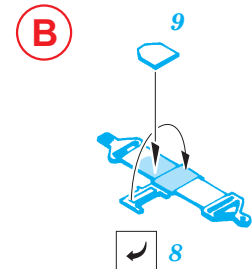

# P-51B Mustang

FE219

1/48 scale detail set for Tamiya kit • sada detailů pro model Tamiya 1/48

film

used colors  
pou íté barvy **Gunze**

- 1** INTERIOR  
INTERIEROVÁ **H351**
- 2** BLACK  
ČERNÁ **H2**

- SYMMETRICAL ASSEMBLY  
SYMETRICKÁ MONTÁŽ
- REMOVE  
ODSTRANIT
- BEND  
OHNOUT
- REPLACE  
NAHRADIT
- GRIND  
OBROUSIT
- OPTION  
VOLBA

ORIGINAL KIT PARTS  
PŮVODNÍ DÍLY STAVEBNICE

PHOTO-ETCHED PARTS  
LEPTANÉ DÍLY

PARTS TO BE REMOVED  
DÍLY K ODSTRANĚNÍ